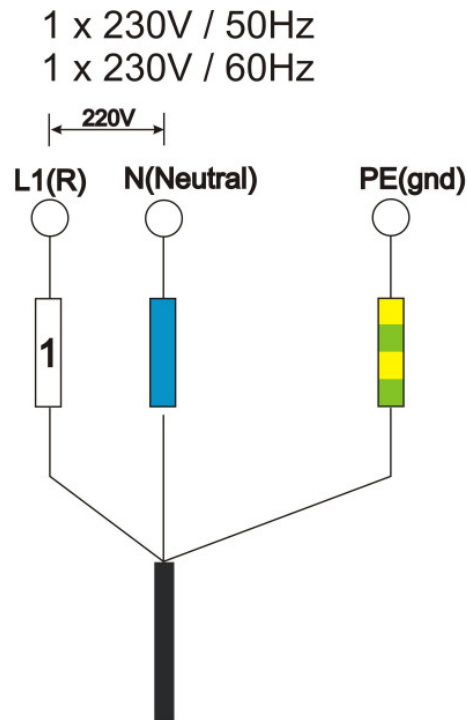

2. USA – version 3 x 220V without Neutral, either 50 or 60 Hz

Available for all machines; eventually surcharge; USA-version

3. 2 – phases 1 x 220V

Available for following machines:

-) MS 3500 Europa
-) MS 3500 USA – Version (Verwendung von USA – Kabelbäumen, Mehrpreis)
-) MS 4000 Europa – Version (Änderung der Hauptklemmleiste, Mehrpreis)
-) MS 4000 USA – Version (Verwendung von USA – Kabelbäumen + zusätzliche Änderung der Hauptklemmleiste, Mehrpreis)
-) MS Tower T230, MS Tower T200 Europa – Version (Änderung der Hauptklemmleiste, Mehrpreis)
-) MS Tower T230, MS Tower T200 USA – Version (Verwendung von USA – Kabelbäumen, Mehrpreis)
-) Shuttle 360° Europa – Version (Änderung der Hauptklemmleiste, Mehrpreis)
-) Shuttle 360° USA – Version (Verwendung von USA – Kabelbäumen, Mehrpreis)
-) MS 5600, MS6700, MS 6800, MS 6900 Europa Versionen (Änderung der Hauptklemmleiste Mehrpreis)

4. 1 – phase 1 x 230V

Available for machines:

-) MS 3500 Europa
-) MS 3500 USA – Version (Verwendung von USA – Kabelbäumen, Mehrpreis)
-) MS 4000 Europa – Version (Änderung der Hauptklemmleiste, Mehrpreis)
-) MS 4000 USA – Version (Verwendung von USA – Kabelbäumen + zusätzliche Änderung der Hauptklemmleiste, Mehrpreis)
-) MS Tower T230, MS Tower T200 Europa – Version (Änderung der Hauptklemmleiste, Mehrpreis)
-) MS Tower T230, MS Tower T200 USA – Version (Verwendung von USA – Kabelbäumen, Mehrpreis)
-) Shuttle 360° Europa – Version (Änderung der Hauptklemmleiste, Mehrpreis)
-) Shuttle 360° USA – Version (Verwendung von USA – Kabelbäumen, Mehrpreis)
-) MS 5600, MS6700, MS 6800, MS 6900 Europa Versionen (Änderung der Hauptklemmleiste Mehrpreis)