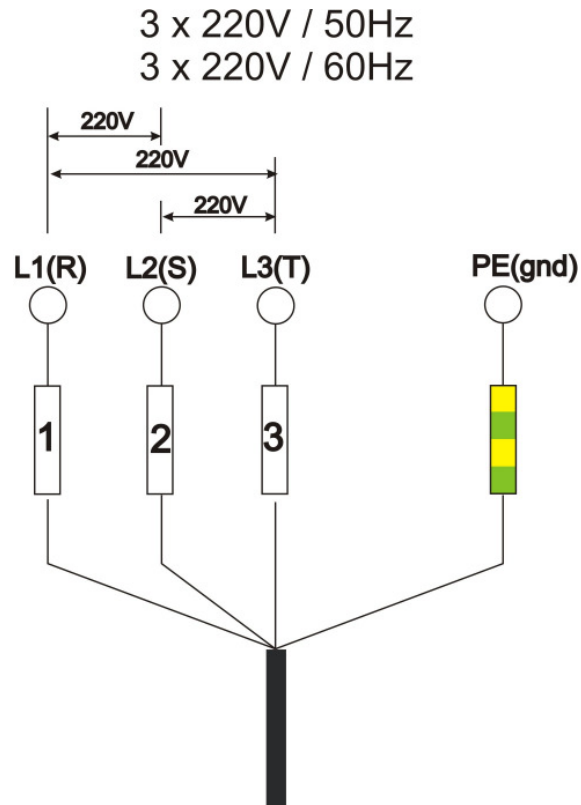

Variations for electrical supply

1. Standard electrical supply 3 phases, 3 x 400V with Neutral, either 50 or 60 Hz

400V / 3N / 50Hz
400V / 3N / 60Hz

Available for all machines; this version is called „Europe Version“

2. USA – version 3 x 220V without Neutral, either 50 or 60 Hz

Available for all machines; eventually surcharge; USA-version

3. 2 – phases 1 x 220V

Available for following machines:

-) MS 3500 Europa
-) MS 3500 USA – Version (Verwendung von USA – Kabelbäumen, Mehrpreis)
-) MS 4000 Europa – Version (Änderung der Hauptklemmleiste, Mehrpreis)
-) MS 4000 USA – Version (Verwendung von USA – Kabelbäumen + zusätzliche Änderung der Hauptklemmleiste, Mehrpreis)
-) MS Tower T230, MS Tower T200 Europa – Version (Änderung der Hauptklemmleiste, Mehrpreis)
-) MS Tower T230, MS Tower T200 USA – Version (Verwendung von USA – Kabelbäumen, Mehrpreis)
-) Shuttle 360° Europa – Version (Änderung der Hauptklemmleiste, Mehrpreis)
-) Shuttle 360° USA – Version (Verwendung von USA – Kabelbäumen, Mehrpreis)
-) MS 5600, MS6700, MS 6800, MS 6900 Europa Versionen (Änderung der Hauptklemmleiste Mehrpreis)

4. 1 – phase 1 x 230V

Available for machines:

-) MS 3500 Europa
-) MS 3500 USA – Version (Verwendung von USA – Kabelbäumen, Mehrpreis)
-) MS 4000 Europa – Version (Änderung der Hauptklemmleiste, Mehrpreis)
-) MS 4000 USA – Version (Verwendung von USA – Kabelbäumen + zusätzliche Änderung der Hauptklemmleiste, Mehrpreis)
-) MS Tower T230, MS Tower T200 Europa – Version (Änderung der Hauptklemmleiste, Mehrpreis)
-) MS Tower T230, MS Tower T200 USA – Version (Verwendung von USA – Kabelbäumen, Mehrpreis)
-) Shuttle 360° Europa – Version (Änderung der Hauptklemmleiste, Mehrpreis)
-) Shuttle 360° USA – Version (Verwendung von USA – Kabelbäumen, Mehrpreis)
-) MS 5600, MS6700, MS 6800, MS 6900 Europa Versionen (Änderung der Hauptklemmleiste Mehrpreis)