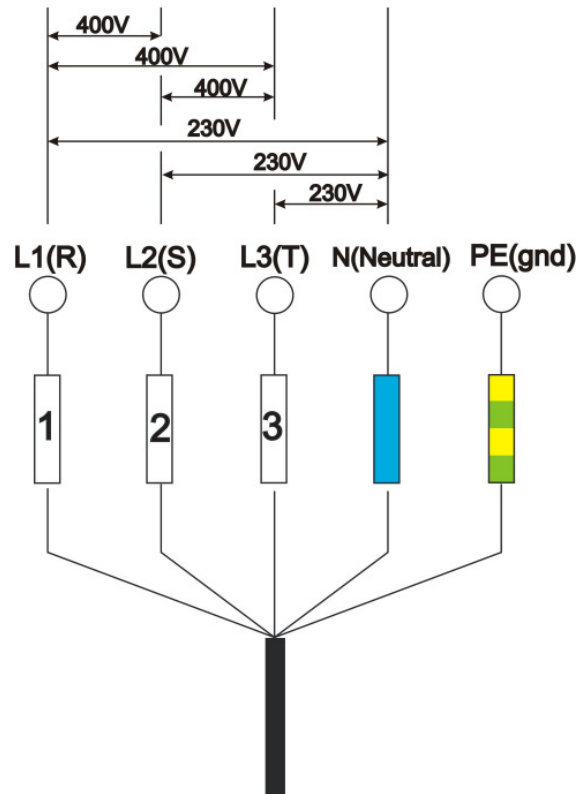

Variations for electrical supply

1. Standard electrical supply 3 phases, 3 x 400V with Neutral, either 50 or 60 Hz

400V / 3N / 50Hz
400V / 3N / 60Hz

Available for all machines; this version is called „Europe Version“

2. USA – version 3 x 220V without Neutral, either 50 or 60 Hz

Available for all machines; eventually surcharge; USA-version

3. 2 – phases 1 x 220V

Available for following machines:

-) MS 3500 Europa
-) MS 3500 USA – Version (Verwendung von USA – Kabelbäumen, Mehrpreis)
-) MS 4000 Europa – Version (Änderung der Hauptklemmleiste, Mehrpreis)
-) MS 4000 USA – Version (Verwendung von USA – Kabelbäumen + zusätzliche Änderung der Hauptklemmleiste, Mehrpreis)
-) MS Tower T230, MS Tower T200 Europa – Version (Änderung der Hauptklemmleiste, Mehrpreis)
-) MS Tower T230, MS Tower T200 USA – Version (Verwendung von USA – Kabelbäumen, Mehrpreis)
-) Shuttle 360° Europa – Version (Änderung der Hauptklemmleiste, Mehrpreis)
-) Shuttle 360° USA – Version (Verwendung von USA – Kabelbäumen, Mehrpreis)
-) MS 5600, MS6700, MS 6800, MS 6900 Europa Versionen (Änderung der Hauptklemmleiste Mehrpreis)

4. 1 – phase 1 x 230V

Available for machines:

-) MS 3500 Europa
-) MS 3500 USA – Version (Verwendung von USA – Kabelbäumen, Mehrpreis)
-) MS 4000 Europa – Version (Änderung der Hauptklemmleiste, Mehrpreis)
-) MS 4000 USA – Version (Verwendung von USA – Kabelbäumen + zusätzliche Änderung der Hauptklemmleiste, Mehrpreis)
-) MS Tower T230, MS Tower T200 Europa – Version (Änderung der Hauptklemmleiste, Mehrpreis)
-) MS Tower T230, MS Tower T200 USA – Version (Verwendung von USA – Kabelbäumen, Mehrpreis)
-) Shuttle 360° Europa – Version (Änderung der Hauptklemmleiste, Mehrpreis)
-) Shuttle 360° USA – Version (Verwendung von USA – Kabelbäumen, Mehrpreis)
-) MS 5600, MS6700, MS 6800, MS 6900 Europa Versionen (Änderung der Hauptklemmleiste Mehrpreis)