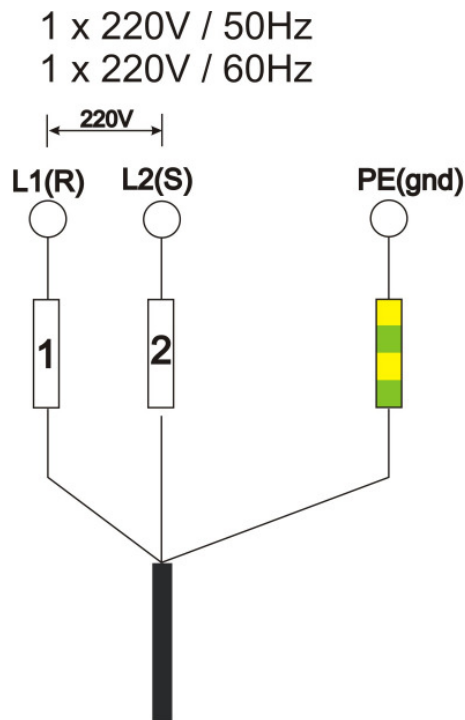

Variations for electrical supply

1. Standard electrical supply 3 phases, 3 x 400V with Neutral, either 50 or 60 Hz

400V / 3N / 50Hz
400V / 3N / 60Hz

Available for all machines; this version is called „Europe Version“

2. USA – version 3 x 220V without Neutral, either 50 or 60 Hz

Available for all machines; eventually surcharge; USA-version

3. 2 – phases 1 x 220V

Available for following machines:

-) MS 3500 Europa
-) MS 3500 USA – Version (Verwendung von USA – Kabelbäumen, Mehrpreis)
-) MS 4000 Europa – Version (Änderung der Hauptklemmleiste, Mehrpreis)
-) MS 4000 USA – Version (Verwendung von USA – Kabelbäumen + zusätzliche Änderung der Hauptklemmleiste, Mehrpreis)
-) MS Tower T230, MS Tower T200 Europa – Version (Änderung der Hauptklemmleiste, Mehrpreis)
-) MS Tower T230, MS Tower T200 USA – Version (Verwendung von USA – Kabelbäumen, Mehrpreis)
-) Shuttle 360° Europa – Version (Änderung der Hauptklemmleiste, Mehrpreis)
-) Shuttle 360° USA – Version (Verwendung von USA – Kabelbäumen, Mehrpreis)
-) MS 5600, MS6700, MS 6800, MS 6900 Europa Versionen (Änderung der Hauptklemmleiste Mehrpreis)

4. 1 – phase 1 x 230V

Available for machines:

-) MS 3500 Europa
-) MS 3500 USA – Version (Verwendung von USA – Kabelbäumen, Mehrpreis)
-) MS 4000 Europa – Version (Änderung der Hauptklemmleiste, Mehrpreis)
-) MS 4000 USA – Version (Verwendung von USA – Kabelbäumen + zusätzliche Änderung der Hauptklemmleiste, Mehrpreis)
-) MS Tower T230, MS Tower T200 Europa – Version (Änderung der Hauptklemmleiste, Mehrpreis)
-) MS Tower T230, MS Tower T200 USA – Version (Verwendung von USA – Kabelbäumen, Mehrpreis)
-) Shuttle 360° Europa – Version (Änderung der Hauptklemmleiste, Mehrpreis)
-) Shuttle 360° USA – Version (Verwendung von USA – Kabelbäumen, Mehrpreis)
-) MS 5600, MS6700, MS 6800, MS 6900 Europa Versionen (Änderung der Hauptklemmleiste Mehrpreis)